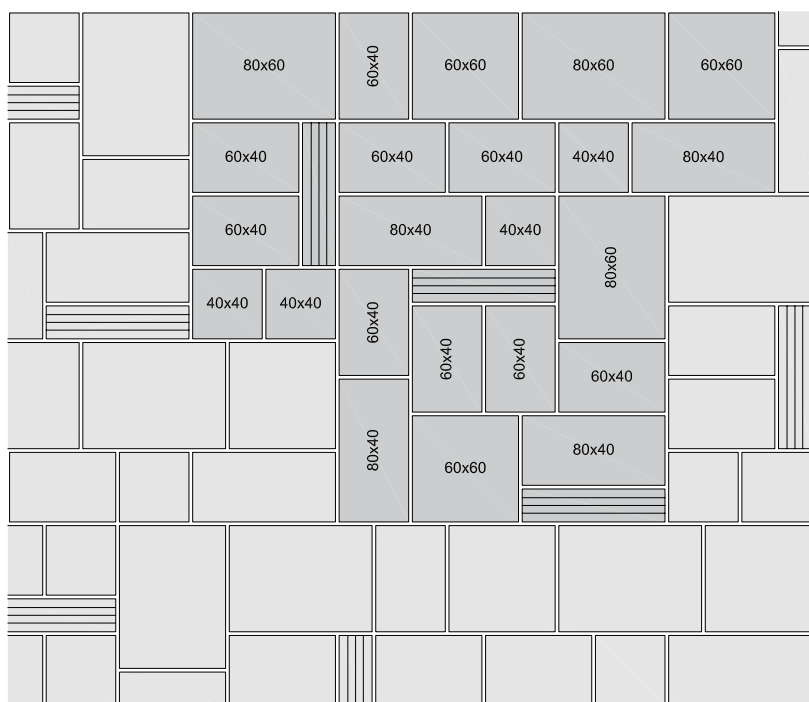

BRADSTONE® Blue Lias

Vzor 1	Prodej na základní balíky
	= 3 ks 80/60/3,5 + 4 ks 80/40/3,5 + 3 ks 60/60/3,5 + 9 ks 60/40/3,5 + 4 ks 40/40/3,5
Spotřeba ks/m²	1 základní balík = 6,60 m ²

Vzor 2	Prodej na základní balíky
	= 3 ks 80/60/3,5 + 4 ks 80/40/3,5 + 3 ks 60/60/3,5 + 9 ks 60/40/3,5 + 4 ks 40/40/3,5
Spotřeba ks/m²	1 základní balík = 6,60 m ²

BRADSTONE® Blue Lias

Vzor 3	Prodej na základní balíky
	= 3 ks 80/60/3,5 + 4 ks 80/40/3,5 + 3 ks 60/60/3,5 + 9 ks 60/40/3,5 + 4 ks 40/40/3,5
Spotřeba ks/m²	2 základní balíky = 13,20 m ²

Vzor 4	Prodej na základní balíky
	= 3 ks 80/60/3,5 + 4 ks 80/40/3,5 + 3 ks 60/60/3,5 + 9 ks 60/40/3,5 + 4 ks 40/40/3,5
Spotřeba ks/m²	1 základní balík (6,60 m ²) + 3 ks 80/20/3,5 = 7,08 m ²