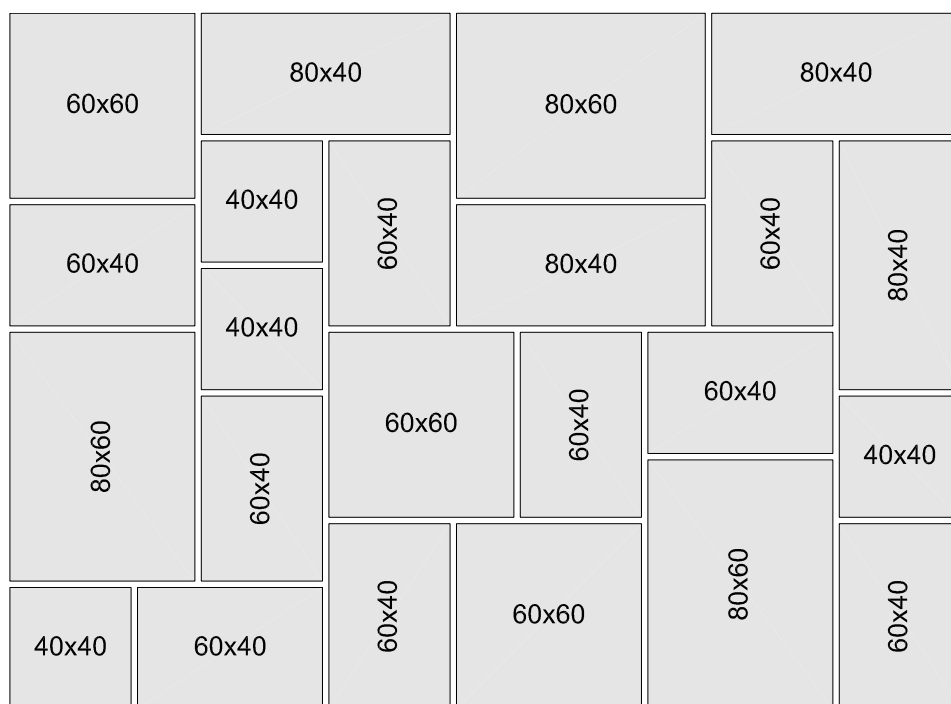

BRADSTONE® Blue Lias

Vzor 1	Prodej na základní balíky
	= 3 ks 80/60/3,5 + 4 ks 80/40/3,5 + 3 ks 60/60/3,5 + 9 ks 60/40/3,5 + 4 ks 40/40/3,5
Spotřeba ks/m²	1 základní balík = 6,60 m ²

Vzor 2	Prodej na základní balíky
	= 3 ks 80/60/3,5 + 4 ks 80/40/3,5 + 3 ks 60/60/3,5 + 9 ks 60/40/3,5 + 4 ks 40/40/3,5
Spotřeba ks/m²	1 základní balík = 6,60 m ²

BRADSTONE® Blue Lias

Vzor 3	Prodej na základní balíky
	= 3 ks 80/60/3,5 + 4 ks 80/40/3,5 + 3 ks 60/60/3,5 + 9 ks 60/40/3,5 + 4 ks 40/40/3,5
Spotřeba ks/m²	2 základní balíky = 13,20 m ²

Vzor 4	Prodej na základní balíky
	= 3 ks 80/60/3,5 + 4 ks 80/40/3,5 + 3 ks 60/60/3,5 + 9 ks 60/40/3,5 + 4 ks 40/40/3,5
Spotřeba ks/m²	1 základní balík (6,60 m ²) + 3 ks 80/20/3,5 = 7,08 m ²