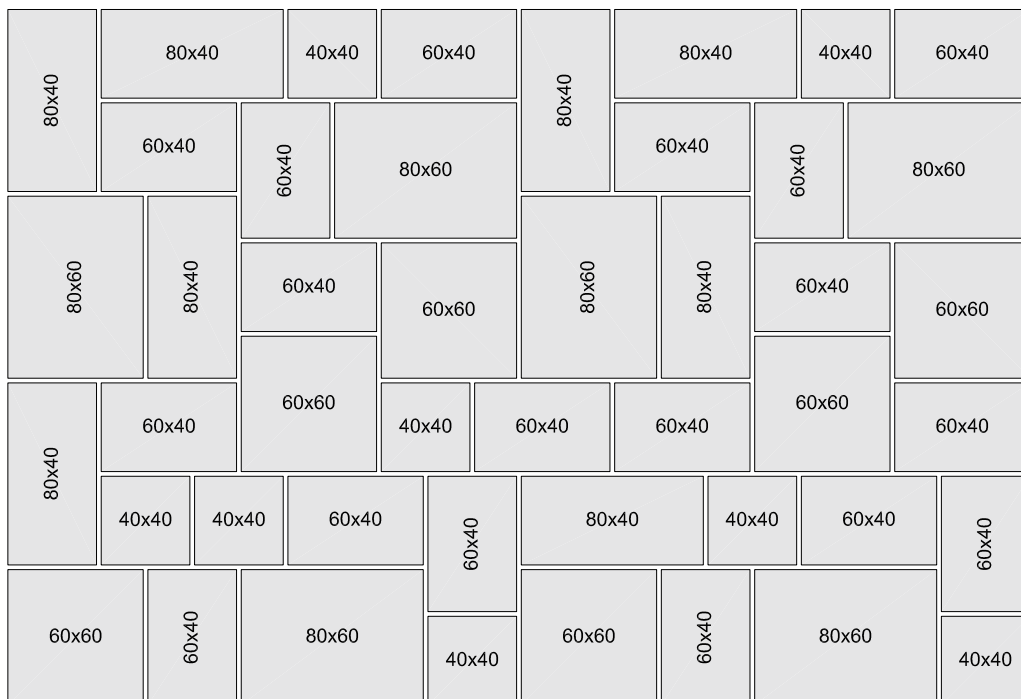

BRADSTONE® Blue Lias

Vzor 1	Prodej na základní balíky
	= 3 ks 80/60/3,5 + 4 ks 80/40/3,5 + 3 ks 60/60/3,5 + 9 ks 60/40/3,5 + 4 ks 40/40/3,5
Spotřeba ks/m²	1 základní balík = 6,60 m ²

Vzor 2	Prodej na základní balíky
	= 3 ks 80/60/3,5 + 4 ks 80/40/3,5 + 3 ks 60/60/3,5 + 9 ks 60/40/3,5 + 4 ks 40/40/3,5
Spotřeba ks/m²	1 základní balík = 6,60 m ²

BRADSTONE® Blue Lias

Vzor 3	Prodej na základní balíky
	= 3 ks 80/60/3,5 + 4 ks 80/40/3,5 + 3 ks 60/60/3,5 + 9 ks 60/40/3,5 + 4 ks 40/40/3,5
Spotřeba ks/m²	2 základní balíky = 13,20 m ²

Vzor 4	Prodej na základní balíky
	= 3 ks 80/60/3,5 + 4 ks 80/40/3,5 + 3 ks 60/60/3,5 + 9 ks 60/40/3,5 + 4 ks 40/40/3,5
Spotřeba ks/m²	1 základní balík (6,60 m ²) + 3 ks 80/20/3,5 = 7,08 m ²