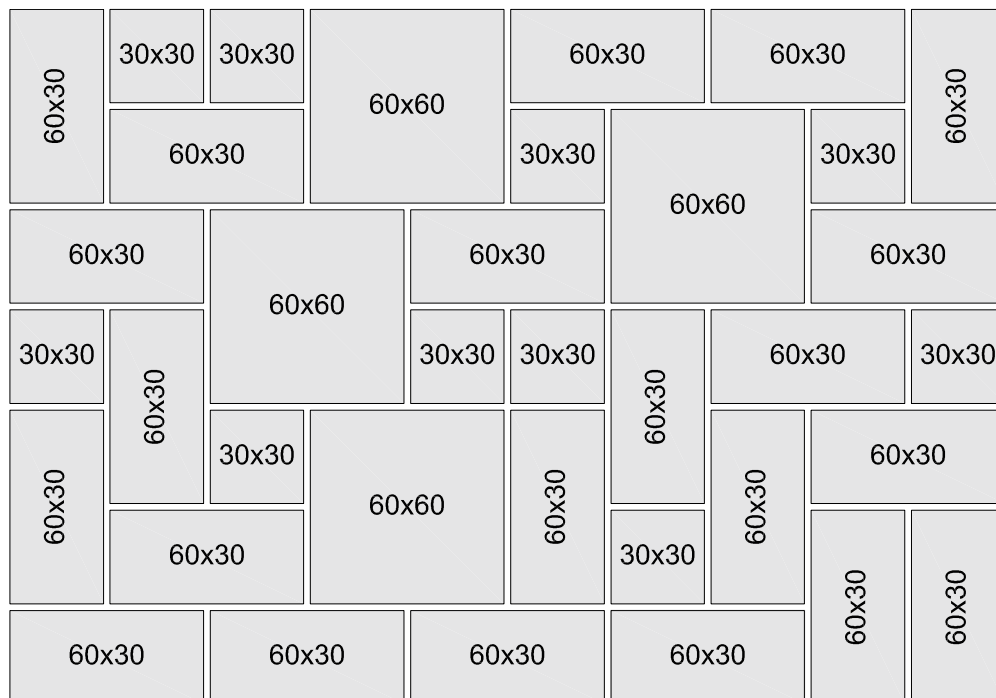

**BRADSTONE®** Milldale

<b>Vzor 1</b>	Prodej na základní balíky
	= 4 ks 60/60/4 + 22 ks 60/30/4 + 10 ks 30/30/4
Spotřeba ks/m <sup>2</sup>	1 základní balík = 6,30 m <sup>2</sup>

<b>Vzor 2</b>	Prodej na základní balíky
	= 4 ks 60/60/4 + 22 ks 60/30/4 + 10 ks 30/30/4
Spotřeba ks/m <sup>2</sup>	1 základní balík = 6,30 m <sup>2</sup>

**BRADSTONE®** Milldale

<b>Vzor 3</b>	Prodej na základní balíky
	= 4 ks 60/60/4 + 22 ks 60/30/4 + 10 ks 30/30/4
Spotřeba ks/m <sup>2</sup>	1 základní balík = 6,30 m <sup>2</sup>

<b>Vzor 4</b>	Prodej na základní balíky
	= 4 ks 60/60/4 + 22 ks 60/30/4 + 10 ks 30/30/4
Spotřeba ks/m <sup>2</sup>	1 základní balík = 6,30 m <sup>2</sup>