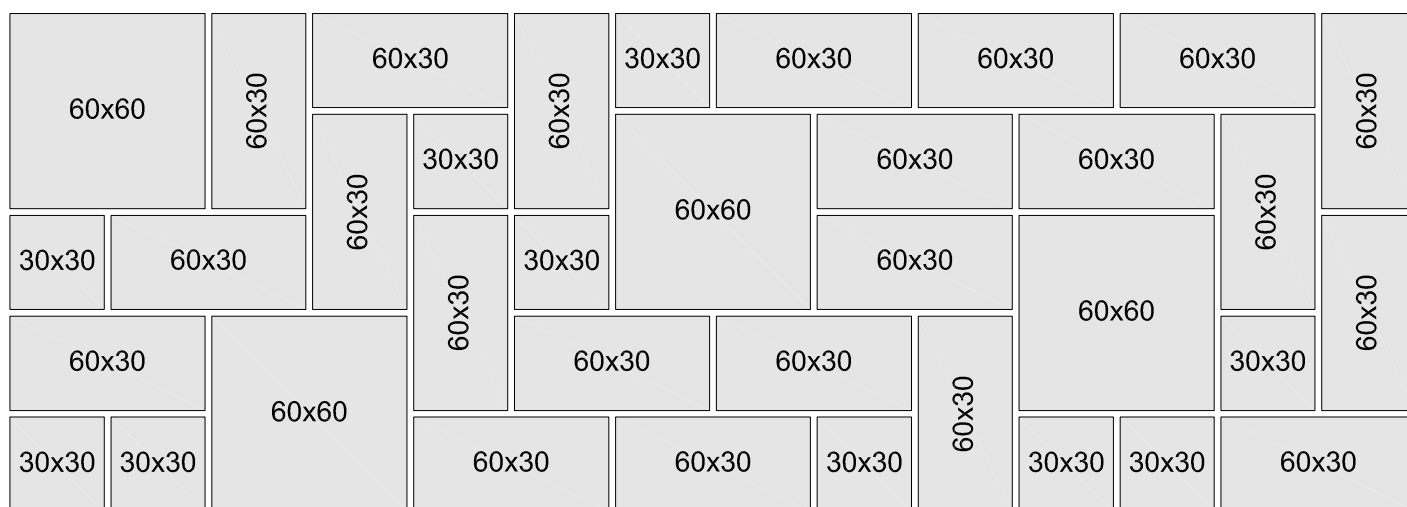

**BRADSTONE®** Milldale

<b>Vzor 1</b>	Prodej na základní balíky
	= 4 ks 60/60/4 + 22 ks 60/30/4 + 10 ks 30/30/4
Spotřeba ks/m <sup>2</sup>	1 základní balík = 6,30 m <sup>2</sup>

<b>Vzor 2</b>	Prodej na základní balíky
	= 4 ks 60/60/4 + 22 ks 60/30/4 + 10 ks 30/30/4
Spotřeba ks/m <sup>2</sup>	1 základní balík = 6,30 m <sup>2</sup>

**BRADSTONE®** Milldale

<b>Vzor 3</b>	Prodej na základní balíky
	= 4 ks 60/60/4 + 22 ks 60/30/4 + 10 ks 30/30/4
Spotřeba ks/m <sup>2</sup>	1 základní balík = 6,30 m <sup>2</sup>

<b>Vzor 4</b>	Prodej na základní balíky
	= 4 ks 60/60/4 + 22 ks 60/30/4 + 10 ks 30/30/4
Spotřeba ks/m <sup>2</sup>	1 základní balík = 6,30 m <sup>2</sup>