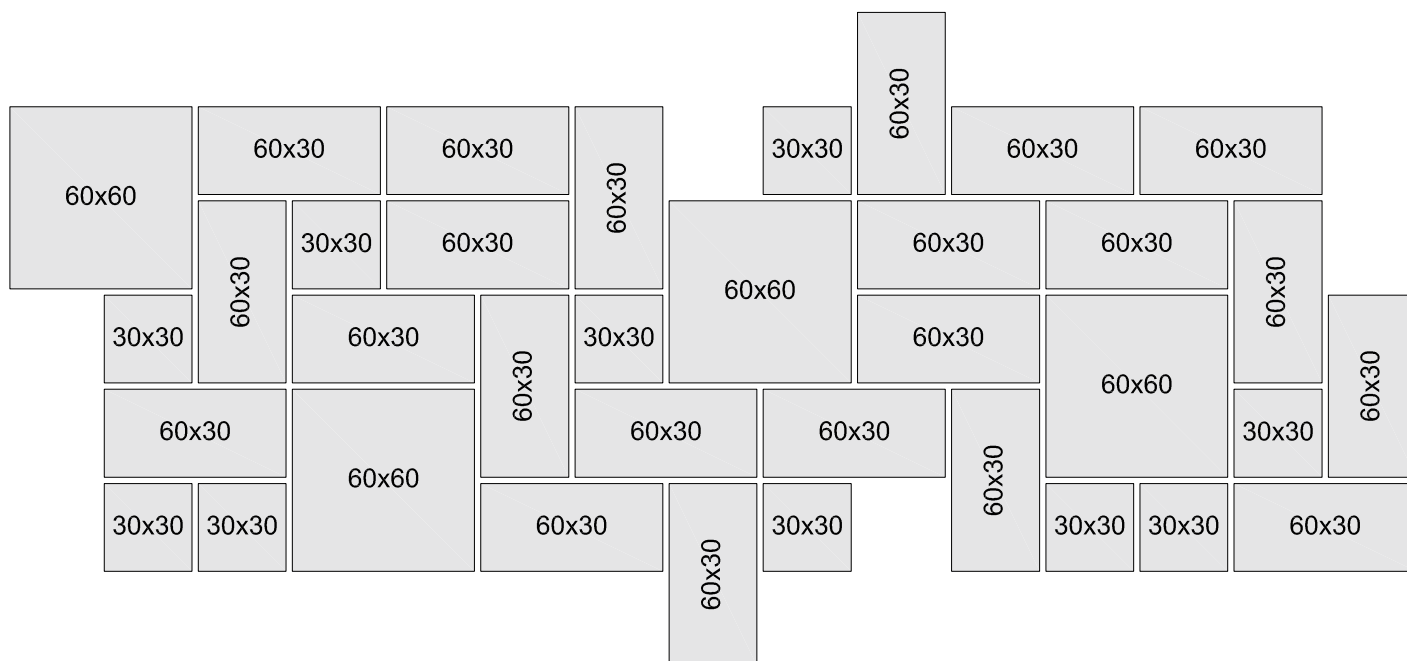

**BRADSTONE®** Milldale

<b>Vzor 1</b>	Prodej na základní balíky
	= 4 ks 60/60/4 + 22 ks 60/30/4 + 10 ks 30/30/4
Spotřeba ks/m <sup>2</sup>	1 základní balík = 6,30 m <sup>2</sup>

<b>Vzor 2</b>	Prodej na základní balíky
	= 4 ks 60/60/4 + 22 ks 60/30/4 + 10 ks 30/30/4
Spotřeba ks/m <sup>2</sup>	1 základní balík = 6,30 m <sup>2</sup>

**BRADSTONE®** Milldale

<b>Vzor 3</b>	Prodej na základní balíky
	= 4 ks 60/60/4 + 22 ks 60/30/4 + 10 ks 30/30/4
Spotřeba ks/m <sup>2</sup>	1 základní balík = 6,30 m <sup>2</sup>

<b>Vzor 4</b>	Prodej na základní balíky
	= 4 ks 60/60/4 + 22 ks 60/30/4 + 10 ks 30/30/4
Spotřeba ks/m <sup>2</sup>	1 základní balík = 6,30 m <sup>2</sup>