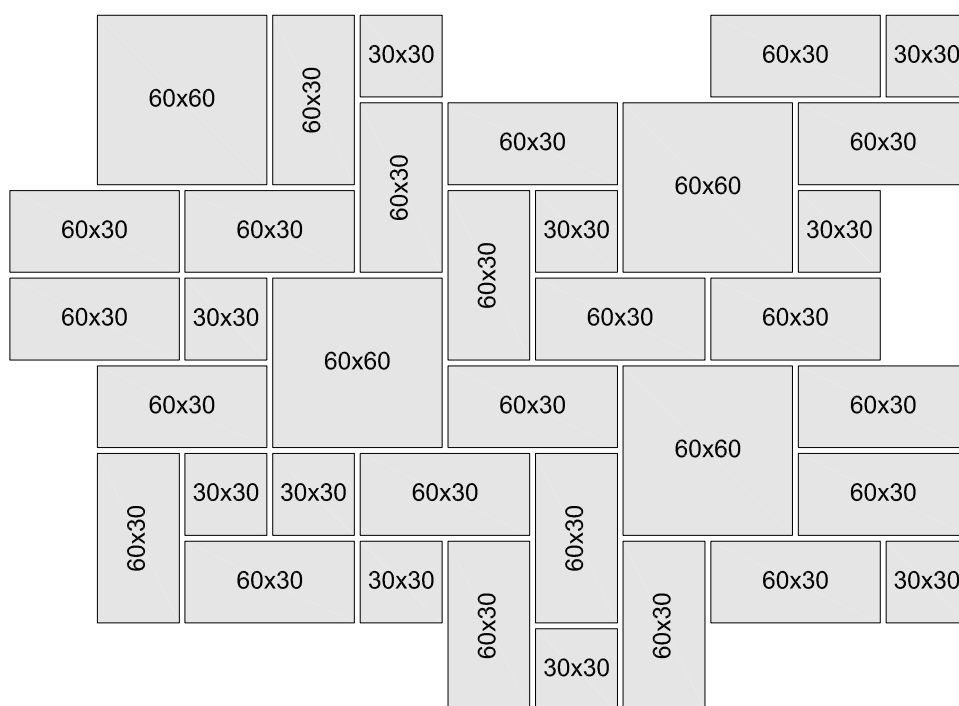

**BRADSTONE®** Milldale

<b>Vzor 1</b>	Prodej na základní balíky
	= 4 ks 60/60/4 + 22 ks 60/30/4 + 10 ks 30/30/4
Spotřeba ks/m <sup>2</sup>	1 základní balík = 6,30 m <sup>2</sup>

<b>Vzor 2</b>	Prodej na základní balíky
	= 4 ks 60/60/4 + 22 ks 60/30/4 + 10 ks 30/30/4
Spotřeba ks/m <sup>2</sup>	1 základní balík = 6,30 m <sup>2</sup>

**BRADSTONE®** Milldale

<b>Vzor 3</b>	Prodej na základní balíky
	= 4 ks 60/60/4 + 22 ks 60/30/4 + 10 ks 30/30/4
Spotřeba ks/m <sup>2</sup>	1 základní balík = 6,30 m <sup>2</sup>

<b>Vzor 4</b>	Prodej na základní balíky
	= 4 ks 60/60/4 + 22 ks 60/30/4 + 10 ks 30/30/4
Spotřeba ks/m <sup>2</sup>	1 základní balík = 6,30 m <sup>2</sup>