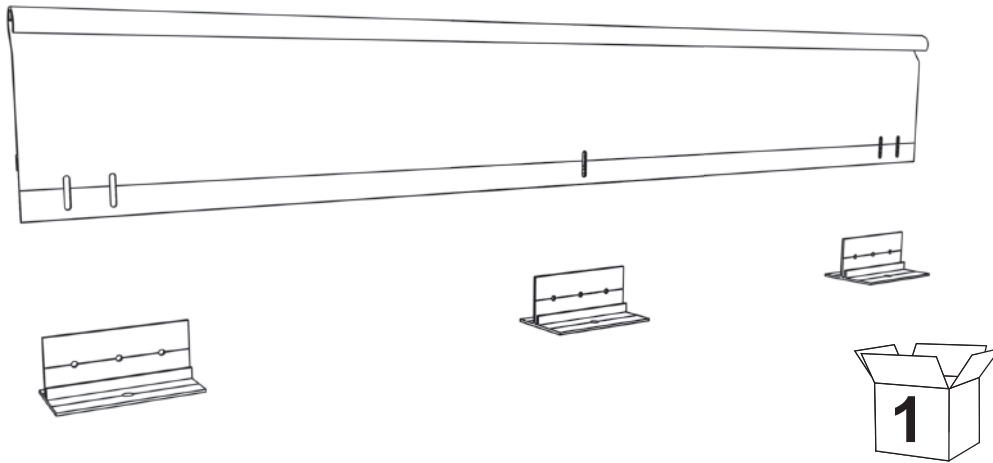

Rozměry:

Hliníkový obrubník 120 cm