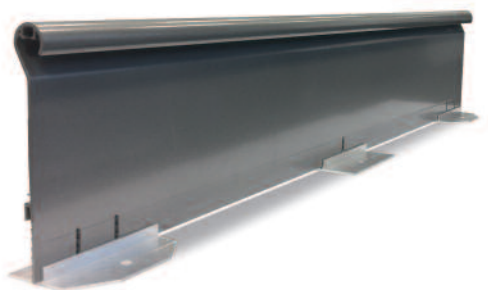

Hliníkový obrubník

Použití:

- ohraničení okrajů
- zahradní cestičky, chodníčky
- ohraničení teras
- příjezdy k domu

Vlastnosti výrobku:

- jedinečný design
- obrubník z velmi kvalitního hliníku EN AW-6063 T66
- energeticky úsporné integrované LED světlo
- bezúdržbové LED (až do 50.000 hodin)
- stupeň krytí IP68
- stabilní konstrukce díky 3 speciálním kotvícím prvkům
- jednoduchá instalace
- délky: 120 cm a 240 cm
- barvy: stříbrná a šedá
- LED k dispozici v barvách teplá bílá a studená bílá
- rohová řešení možná

Hliníkový obrubník se hodí zvláště dobře pro ohraničení trávnických ploch a okouzluje svým jedinečným designem. Robustní a velmi kvalitní zpracování umožňuje bezproblémové použití ve venkovním prostředí. Speciálně vyvinutá spodní ukotvení, stejně jako spojovací prvky, zaručují jednoduchou instalaci.

Integrované LED světlo osvítí nejen blízké okolí, ale zároveň dodá Vaší zahradě neobyčejnou atmosféru.

Technické informace LED světla:

	230V LED světla	
	teplá bílá	studená bílá
Napětí	230V	230V
Spotřeba elektřiny	5 W/m	5 W/m
Počet LED	60 LED/m	60 LED/m
Barva světla	teplá bílá	studená bílá
Rozměry (v – š – d)	7 - 10 - x 000 mm	7 - 10 - x 000 mm
Životnost	50 000 h	50 000 h
Kryt	Silikon	Silikon
Teplota povrchu	Max. 60° C	Max. 60° C
Teplota okolí	Max. 60° C	Max. 60° C
Svítivost	350 Lumen/m	400 Lumen/m
Teplota světla	2700 K - 2800 K	6000 K - 6500 K
Paprsek světla	120°	120°
Hodnota IP	68	68
Zkušební značka	CE	CE