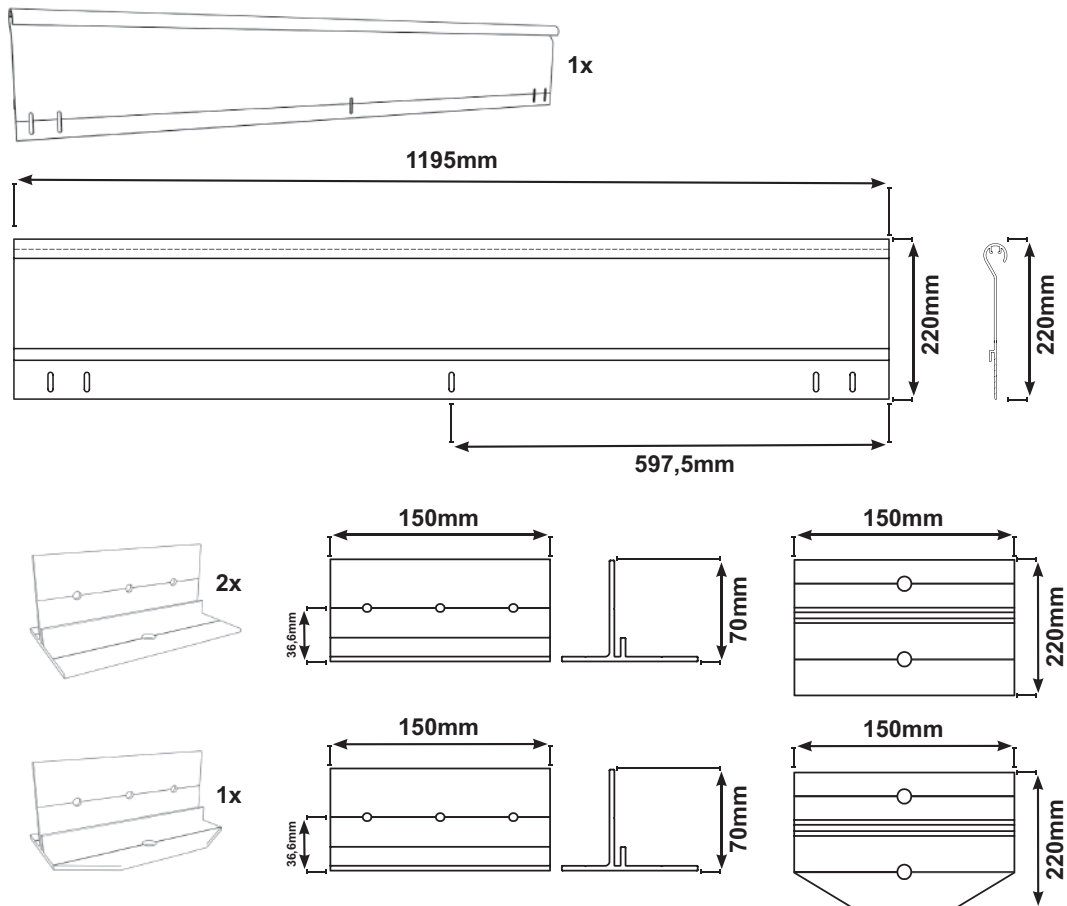

Hliníkový obrubník

Použití:

- ohraničení okrajů
- zahradní cestičky, chodníčky
- ohraničení teras
- příjezdy k domu

Vlastnosti výrobku:

- jedinečný design
- obrubník z velmi kvalitního hliníku EN AW-6063 T66
- energeticky úsporné integrované LED světlo
- bezúdržbové LED (až do 50.000 hodin)
- stupeň krytí IP68
- stabilní konstrukce díky 3 speciálním kotvícím prvkům
- jednoduchá instalace
- délky: 120 cm a 240 cm
- barvy: stříbrná a šedá
- LED k dispozici v barvách teplá bílá a studená bílá
- rohová řešení možná

Integrované LED světlo osvítí nejen blízké okolí, ale zároveň dodá Vaší zahradě neobyčejnou atmosféru.

Technické informace LED světla:

	230V LED světla	
	teplá bílá	studená bílá
Napětí	230V	230V
Spotřeba elektřiny	5 W/m	5 W/m
Počet LED	60 LED/m	60 LED/m
Barva světla	teplá bílá	studená bílá
Rozměry (v – š – d)	7 - 10 - x 000 mm	7 - 10 - x 000 mm
Životnost	50 000 h	50 000 h
Kryt	Silikon	Silikon
Teplota povrchu	Max. 60° C	Max. 60° C
Teplota okolí	Max. 60° C	Max. 60° C
Svítivost	350 Lumen/m	400 Lumen/m
Teplota světla	2700 K - 2800 K	6000 K - 6500 K
Paprsek světla	120°	120°
Hodnota IP	68	68
Zkušební značka	CE	CE

Rozměry:

Hliníkový obrubník 120 cm

Rozměry:

Hliníkový obrubník 240 cm