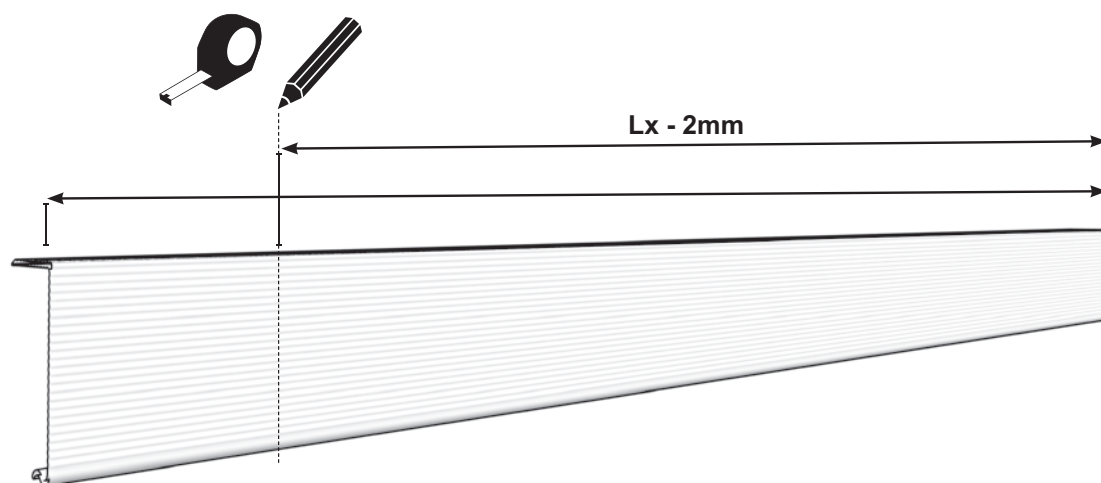

Schodová krycí lišta

Elegantní řešení pro opticky pěkné ztvárnění schodů a schodišť. Schodová hliníková krycí lišta zakryje a zároveň ochrání pohledovou hranu dlažby a dlaždic. Drážkovaná struktura zabrání případnému uklouznutí na mokřých schodech. Díky integrovanému žlábků může dešťová voda snadno odtékat.

Použití:

- schodiště
- schody

Rozměry:

Vlastnosti výrobku:

- vysoce kvalitní hliník EN AW-6063 T66
- chrání a skrývá pohledovou hranu dlažby a dlaždic
- jednoduchá instalace
- dobrá pochůznost díky drážkovanému povrchu
- integrovaný vodní žlábek
- dlouhá životnost
- délka 120 cm
- barva: stříbrná

Instalace:

Nářadí:

1

2

Instalace:

3

4

5