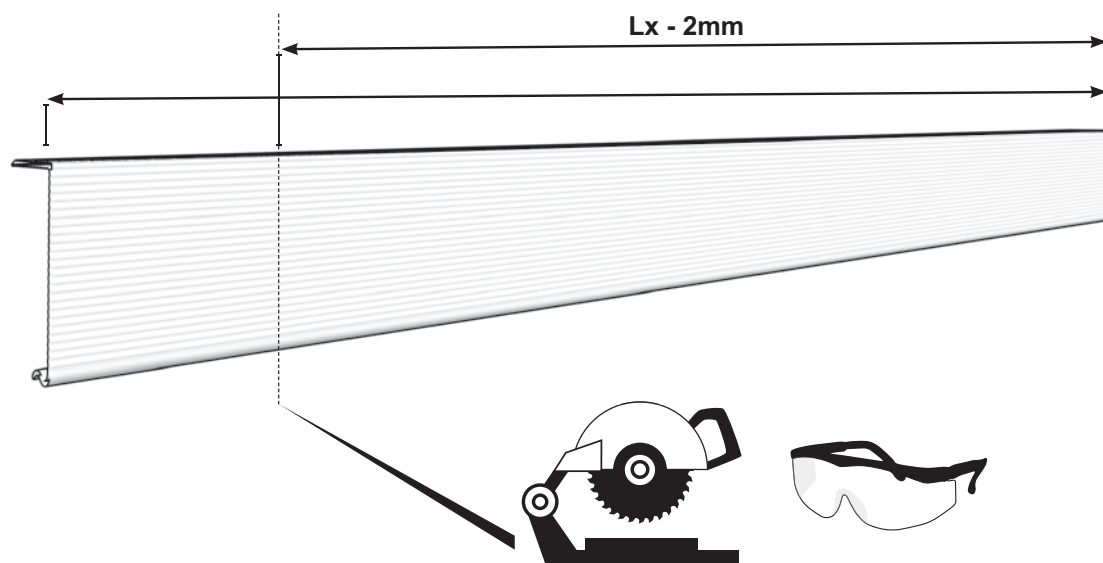

Schodová krycí lišta

Elegantní řešení pro opticky pěkné ztvárnění schodů a schodišť. Schodová hliníková krycí lišta zakryje a zároveň ochrání pohledovou hranu dlažby a dlaždic. Drážkovaná struktura zabrání případnému uklouznutí na mokřých schodech. Díky integrovanému žlábků může dešťová voda snadno odtékat.

Použití:

- schodiště
- schody

Rozměry:

Vlastnosti výrobku:

- vysoce kvalitní hliník EN AW-6063 T66
- chrání a skrývá pohledovou hranu dlažby a dlaždic
- jednoduchá instalace
- dobrá pochůznost díky drážkovanému povrchu
- integrovaný vodní žlábek
- dlouhá životnost
- délka 120 cm
- barva: stříbrná

Instalace:

Nářadí:

1

2

Instalace:

3

4

5