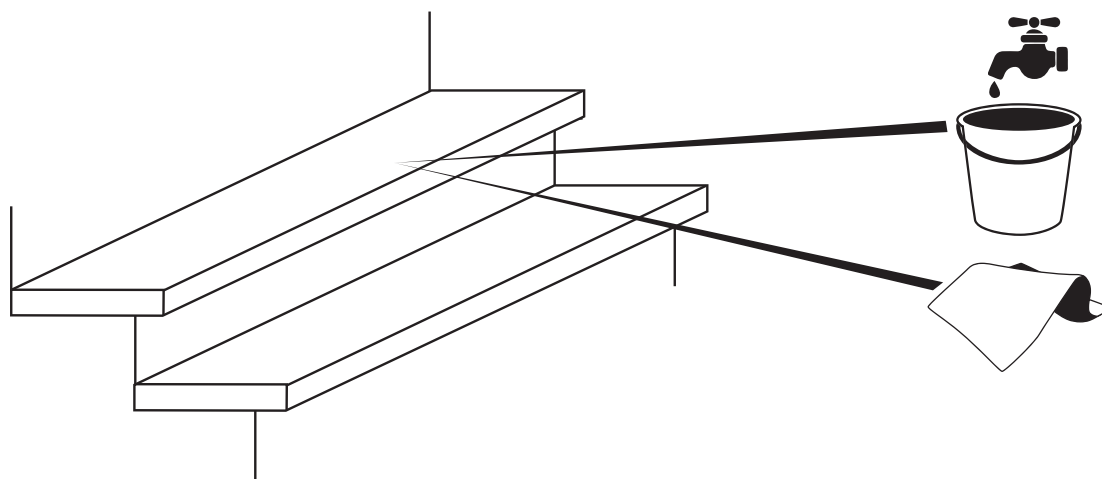

Schodová krycí lišta

Elegantní řešení pro opticky pěkné ztvárnění schodů a schodišť. Schodová hliníková krycí lišta zakryje a zároveň ochrání pohledovou hranu dlažby a dlaždic. Drážkovaná struktura zabrání případnému uklouznutí na mokřých schodech. Díky integrovanému žlábků může dešťová voda snadno odtékat.

Použití:

- schodiště
- schody

Rozměry:

Vlastnosti výrobku:

- vysoce kvalitní hliník EN AW-6063 T66
- chrání a skrývá pohledovou hranu dlažby a dlaždic
- jednoduchá instalace
- dobrá pochůznost díky drážkovanému povrchu
- integrovaný vodní žlábek
- dlouhá životnost
- délka 120 cm
- barva: stříbrná

Instalace:

Nářadí:

1

2

Instalace:

3

4

5