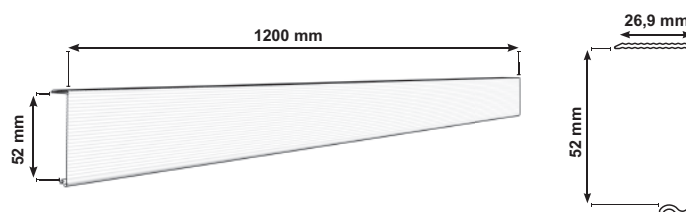

Schodová krycí lišta

Elegantní řešení pro opticky pěkné ztvárnění schodů a schodišť. Schodová hliníková krycí lišta zakryje a zároveň ochrání pohledovou hranu dlažby a dlaždic. Drážkovaná struktura zabrání případnému uklouznutí na mokřých schodech. Díky integrovanému žlábků může dešťová voda snadno odtékat.

Použití:

- schodiště
- schody

Rozměry:

Vlastnosti výrobku:

- vysoce kvalitní hliník EN AW-6063 T66
- chrání a skrývá pohledovou hranu dlažby a dlaždic
- jednoduchá instalace
- dobrá pochůznost díky drážkovanému povrchu
- integrovaný vodní žlábek
- dlouhá životnost
- délka 120 cm
- barva: stříbrná